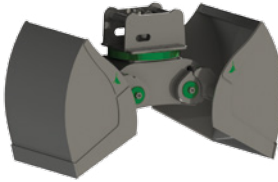

GREIFER FÜR SCHÜTTGUT

Traktor (PS):	/
Traktorklader (PS):	/
Teleskopklader (t):	5 - 12
Lader (t):	/
Bagger (t):	3 - 27