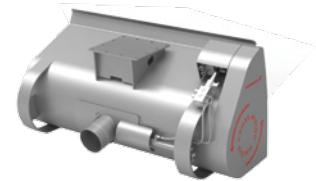

BETONMISCHSCHAUFEL MIT BAGGER-ANBAUGERÄT

Traktor (PS): /
Traktorklader (PS): /
Teleskoplader (t): /
Lader (t): /
Bagger (t): 3 - 35