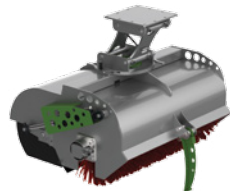

BAGGER-KEHRBESEN

Traktor (PS): /
Traktorklader (PS): /
Teleskoplader (t): /
Lader (t): /
Bagger (t): 6 – 15